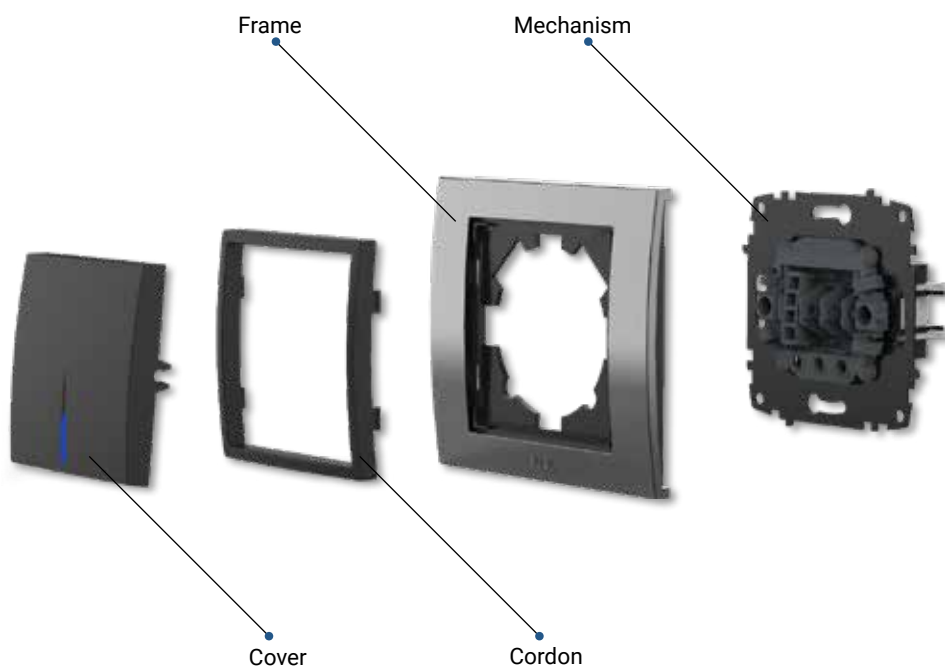

Montage Schema