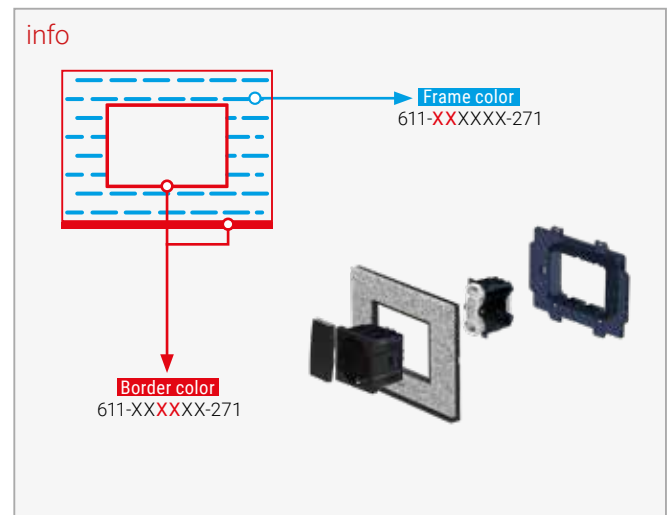

Borders colors

- 10 Metallic grey
611-XX10XX-271
- 31 Chrome
611-XX31XX-271
- 11 Fume
611-XX11XX-271
- 14 Titanium
611-XX14XX-271
- 48 Vantablack
611-XX48XX-271

Moda stila frames

Natural

White

Product code		\$ Price	
611-010212-271	2M	\$ 1,05	
611-010213-271	3M	\$ 1,37	
611-010214-271	4M	\$ 1,71	
611-010217-271	7M	\$ 2,40	