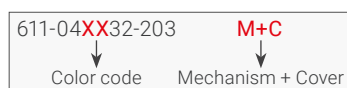

Natural	$ Price
● 611-040232-217	$ 5,67
● 611-040332-217	$ 5,67
● 611-043032-217	$ 5,67
Leatherline	$ Price
● 611-047032-217	$ 9,18
● 611-047132-217	$ 9,18

Silverline	$ Price
● 611-041032-217	$ 7,78
● 611-041132-217	$ 7,78
● 611-041432-217	$ 7,78
● 611-042532-217	$ 7,78
● 611-044032-217	$ 7,78
● 611-044832-217	$ 7,78

Woodline	$ Price
● 611-044232-217	$ 9,18
● 611-042732-217	$ 9,18
● 611-040632-217	$ 9,18
● 611-040832-217	$ 9,18
● 611-040432-217	$ 9,18

Natural : ● (02) White ● (03) Cream ● (56) Snowwhite ● (30) Black

Leatherline: ● (70) Leather white ● (71) Leather titanium

Silverline : ● (10) Metallic grey ● (11) Fume ● (14) Titanium ● (25) Ivory ● (40) Latte(anthracite) ● (48) Vantablack

Woodline : ● (42) White oak ● (27) Maple ● (06) Cherry ● (08) New oak ● (04) Antique walnut