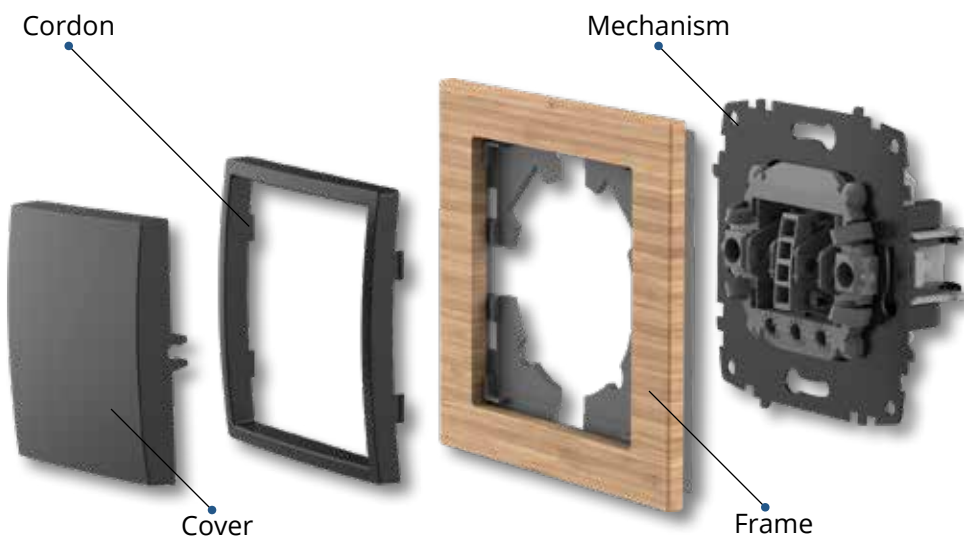

Khaki

Frames (without cordon)	\$ Price
1Gang 511-025900-271	\$ 12,53
2Gang 511-025900-226	\$ 17,81
3Gang 511-025900-227	\$ 25,64
4Gang 511-025900-228	\$ 38,47

Cordons		\$ Price
603-000010-706	Metallic Grey Cordon	\$ 0,82
603-000011-706	Fume Cordon	\$ 0,82
603-000014-706	Titanium Cordon	\$ 0,82
603-000025-706	Ivory Cost Cordon	\$ 0,82
603-000048-706	Vantablack Cordon	\$ 0,82
603-000040-706	Anthracite Cordon	\$ 0,82

Montage Schema

zenaplatin

Zena platin frames

Inox

Frames(without cordon)	\$ Price
1Gang 500-073000-271	\$ 16,88 <input type="checkbox"/>
2Gang 500-073000-226	\$ 27,78 <input type="checkbox"/>
3Gang 500-073000-227	\$ 37,04 <input type="checkbox"/>
4Gang 500-073000-228	\$ 45,59 <input type="checkbox"/>
5Gang 500-073000-250	\$ 61,26 <input type="checkbox"/>
6Gang 500-073000-252	\$ 78,36 <input type="checkbox"/>