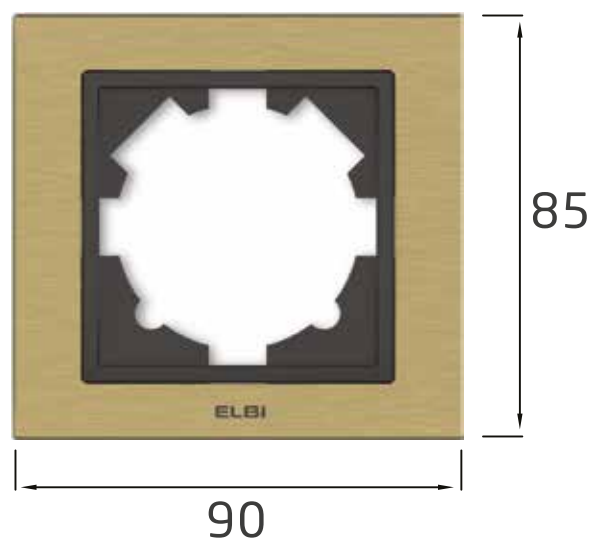

| Размеры рамок / Frame Size

arya

| Схема Монтажа / Montage Schema