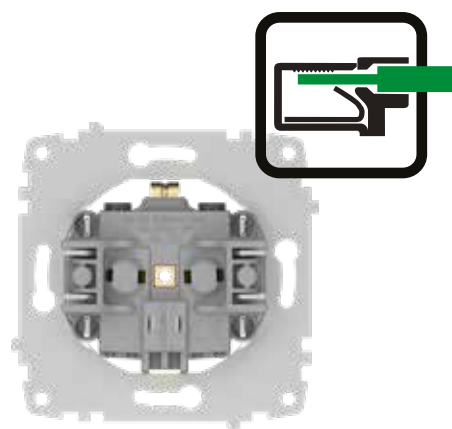

Быстрое соединение (Безвинтовое соединение)
Quick Connect (screwless)

turn on the life

vegafunctions

ФУНКЦИИ

ELBI
ELECTRIC

Функции / Functions

Выключатель
одноклавишный
1Gang 1way
switch

510-01XX00-200