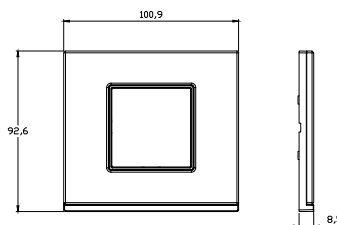

Схема Монтажа / Montage Schema

Рамки Размеры / Frame Size

2M

3M

4M

7M

turn on the life

voice