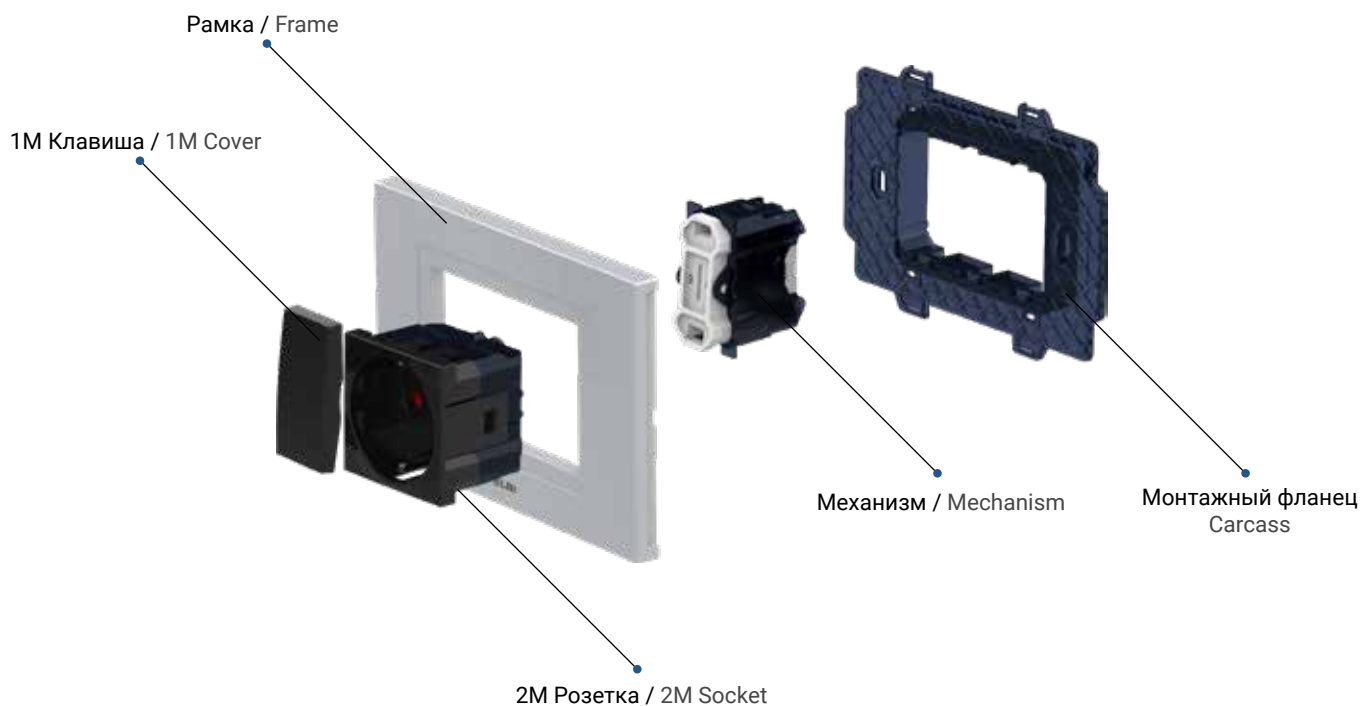

Серый металл
Metallic Grey
10

Дымчатый / Fume
11

Титан / Titanium
14

Vantablack
48

Схема Монтажа / Montage Schema

Рамки Размеры / Frame Size

2M

3M