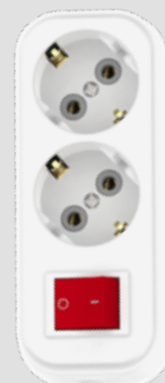

516-010200-201
**Колodka 2вх
с заземлением
защитными шторками**
Child Protected 2Gang
earthed cordless

516-000200-202
**Колodka 2вх
с заземлением
и выключателем**
2Gang without earthed
cordless switch

516-010200-202
**Колodka 2вх
с заземлением
и выключателем
защитными шторками**
Child Protected 2Gang
without earthed
cordless switch