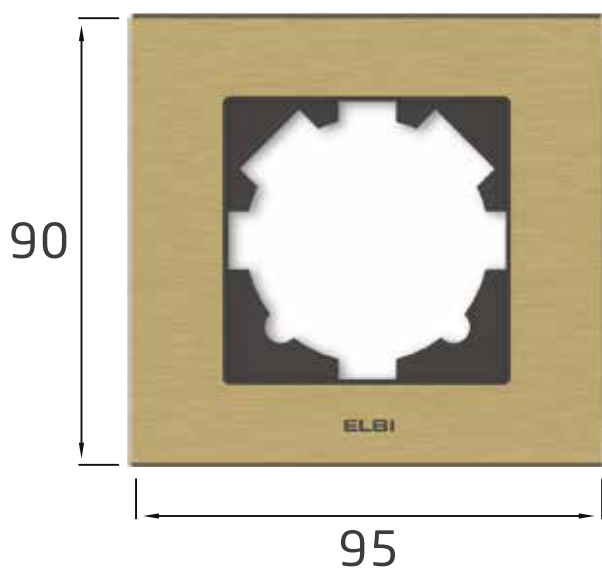

* Подходит для использования с модулями Zena и Vega. / Suitable for use with Zena and Vega modules.

ХАКИ
KHAKI
59

АМЕРИКАНСКИЙ ОРЕХ
AMERICAN WALNUT
49

БАМБУК
BAMBOO
50

| Размеры рамок / Frame Size

aryabold