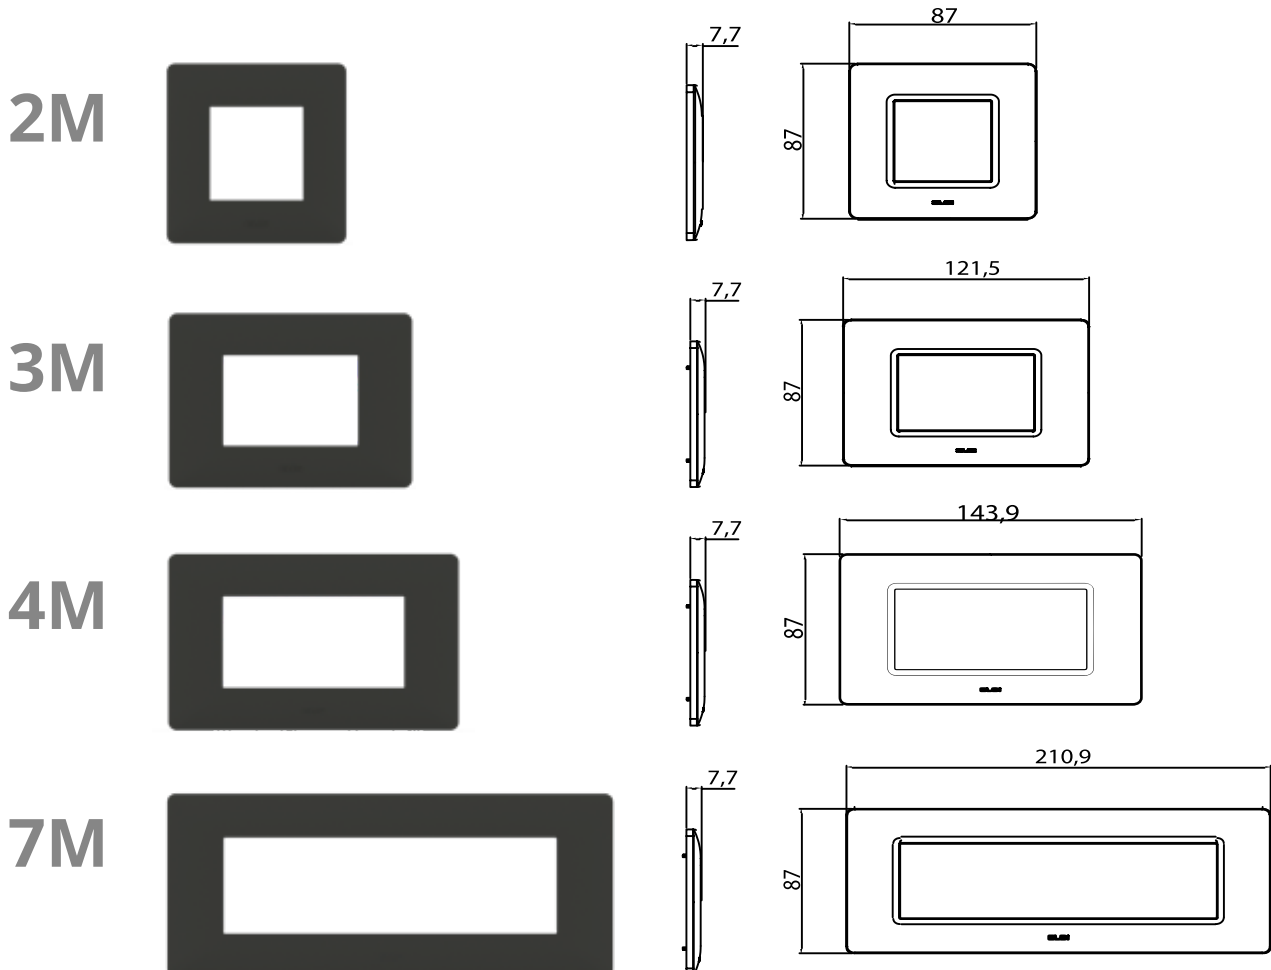

Рамки Размеры / Frame Size