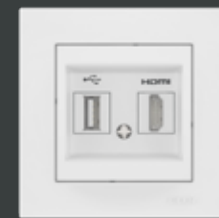

Розетка двойная HDMI USB
Double USB Charging
HDMI Socket

510-01XX00-337