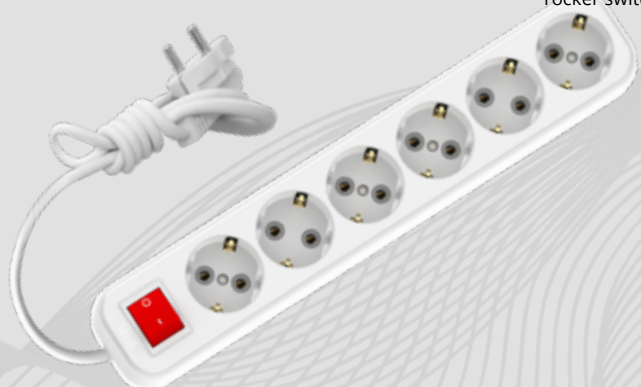

516-000200-603
Колодка 6вх
6Gang without
earth cordless

516-010200-603
Колодка 6вх
защитными шторками
Child Protected 6Gang
without earth cordless

516-000200-601
Колодка 6вх
с заземлением
6Gang earthed
cordless

516-010200-601
Колодка 6вх
с заземлением
защитными шторками
Child Protected 6Gang
earthed cordless

516-000200-602
Колодка 6вх
с заземлением
и выключателем
6Gang earthed
cordless with
rocker switch

516-010200-602
Колодка 6вх
с заземлением
и выключателем
защитными шторками
Child Protected 6Gang
earthed cordless with
rocker switch