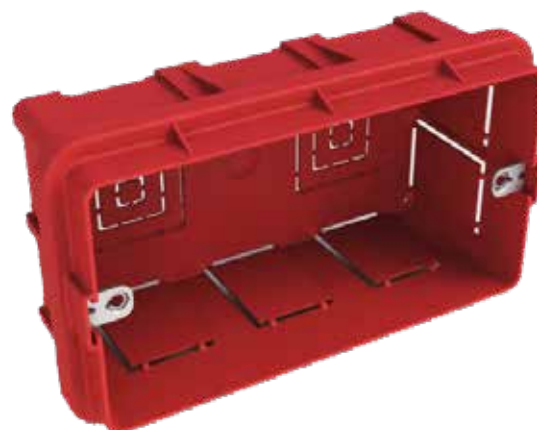

Коробки монтажные для сплошных стен (бетон)

Case for brick wall- standard (without cover)

Артикул Product Code	Наименование Product Name	Кол-во в упаковке Units Per Box	Кол-во в коробке Units Per Package
505-001700-829	Коробка монтажная углубленная (огнестойкая) Deep flush mounted box orange without cover (none fire)	-	100
505-002610-829	Коробка монтажная углубленная (огнестойкая) красная, без галогенов Deep flush mounted box red without cover (none fire & halogen free)	-	100
505-000000-833	Коробка монтажная углубленная желтая крышка Deep flush mounted cover yellow	-	100

Коробки монтажные для полых стен (гипсокартон)

Case for under the plaster- standard (without cover)

Артикул Product Code	Наименование Product Name	Кол-во в упаковке Units Per Box	Кол-во в коробке Units Per Package
505-001700-832	Монтажная коробка комбинированная с желтой крышкой Standard flush mounted box orange without cover (none fire)	-	100
505-002610-832	Монтажная коробка комбинированная красная, огнестойкая, без галогенов Standard flush mounted box red without cover (none fire & halogen free)	-	100