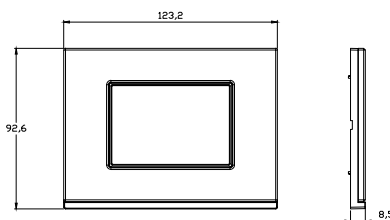

Схема Монтажа / Montage Schema

Рамки Размеры / Frame Size

2M

3M

4M

7M

turn on the life

voice