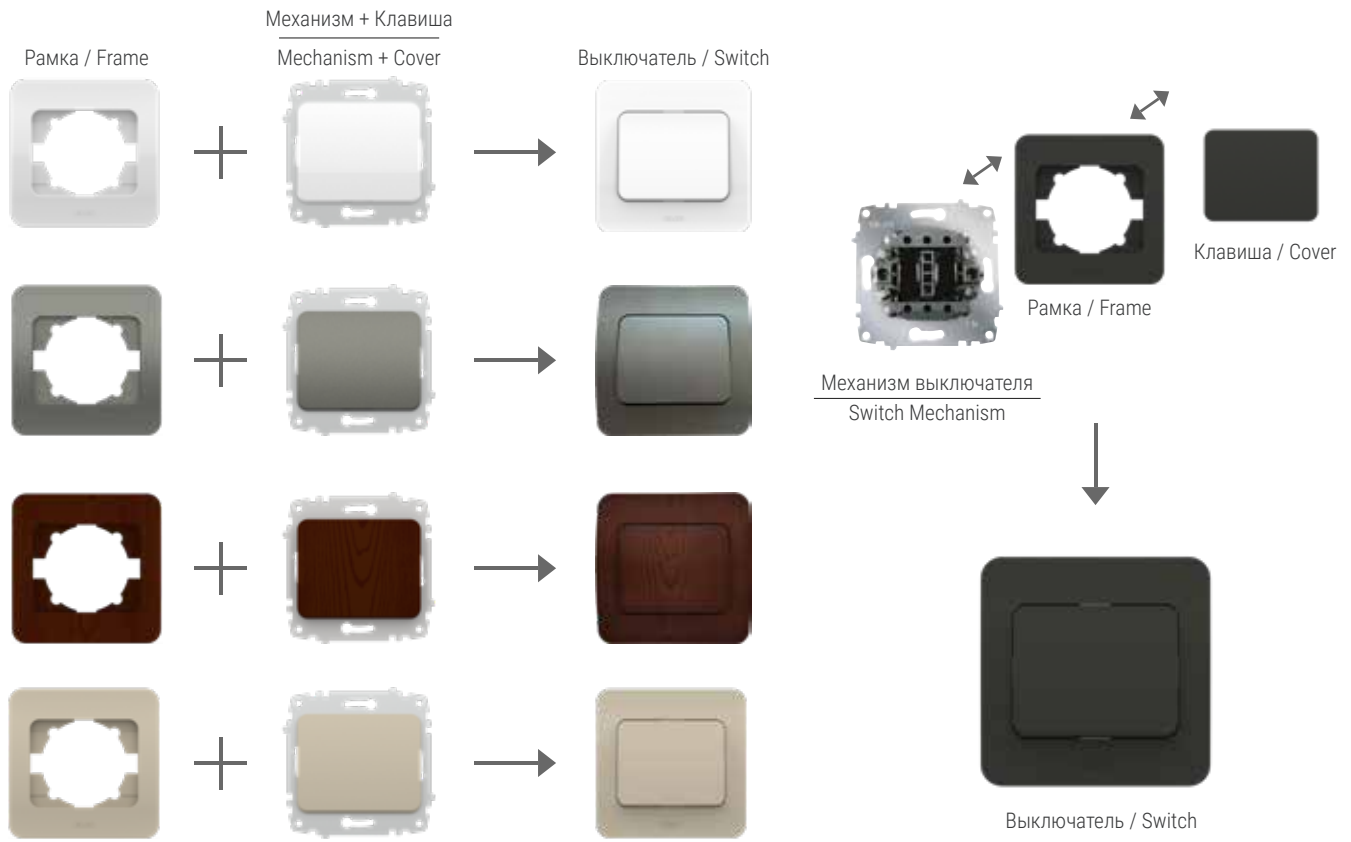

Схема Монтажа / Montage Schema