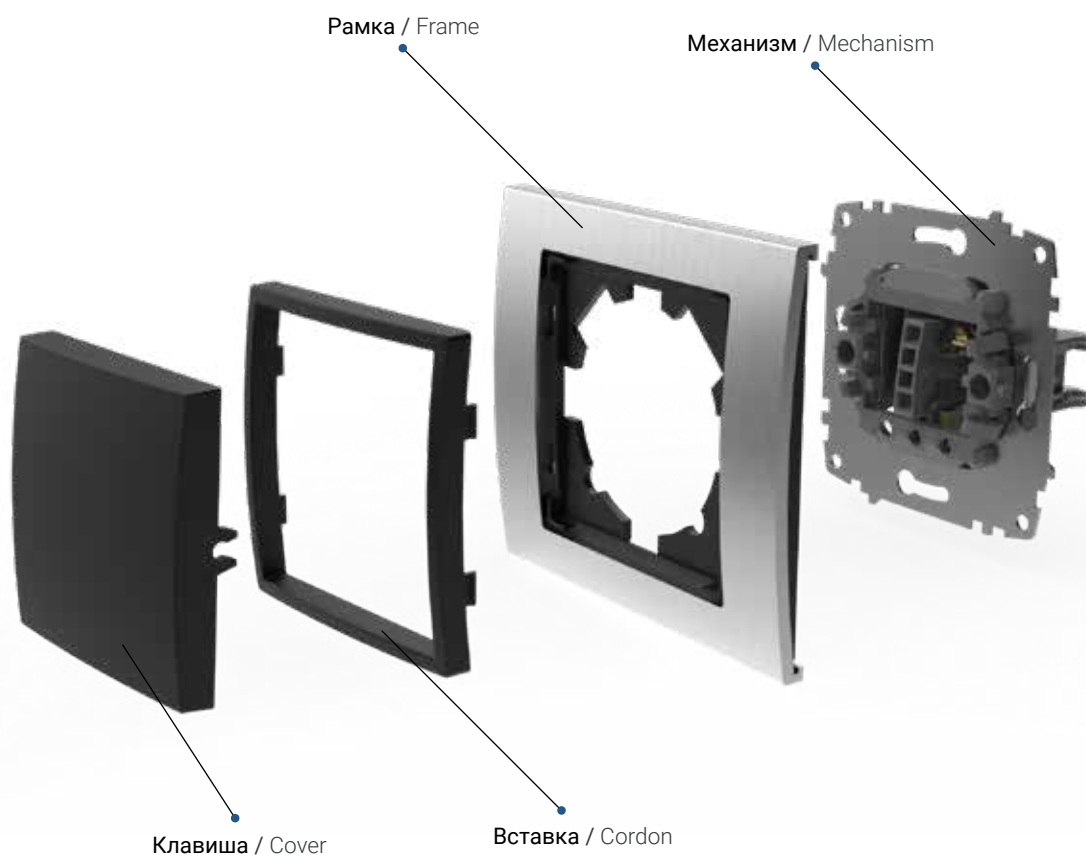

Вставки | Cordons

Артикул Product Code	Наименование Product Name	Кол-во в упаковке Units Per Box	Кол-во в коробке Units Per Package
603-000010-706	Вставка серый металл / Metallic grey cordon	120	720
603-000011-706	Вставка дымчатая / Fume cordon	120	720
603-000014-706	Вставка титан / Titanium cordon	120	720
603-000025-706	Вставка слоновая кость / Ivory cordon	120	720
603-000040-706	Вставка антрацит / Anthracite cordon	120	720
603-000048-706	Вставка vantablack / Vantablack cordon	120	720

* Вставки совместимы только с серией Arya и Zena Platin. / Cordons are only can use for Arya and Zena Platin products.

Схема Монтажа / Montage Schema