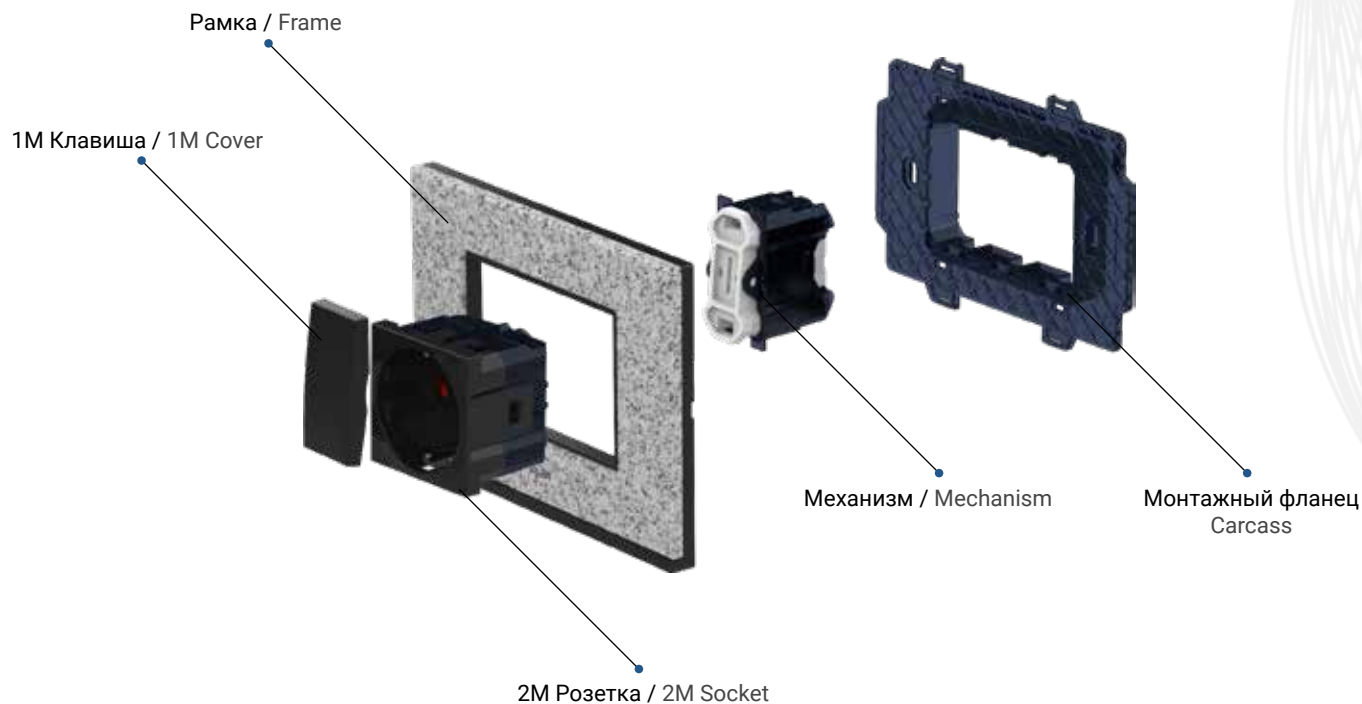

Схема Монтажа / Montage Schema

Рамки Размеры / Frame Size

2M