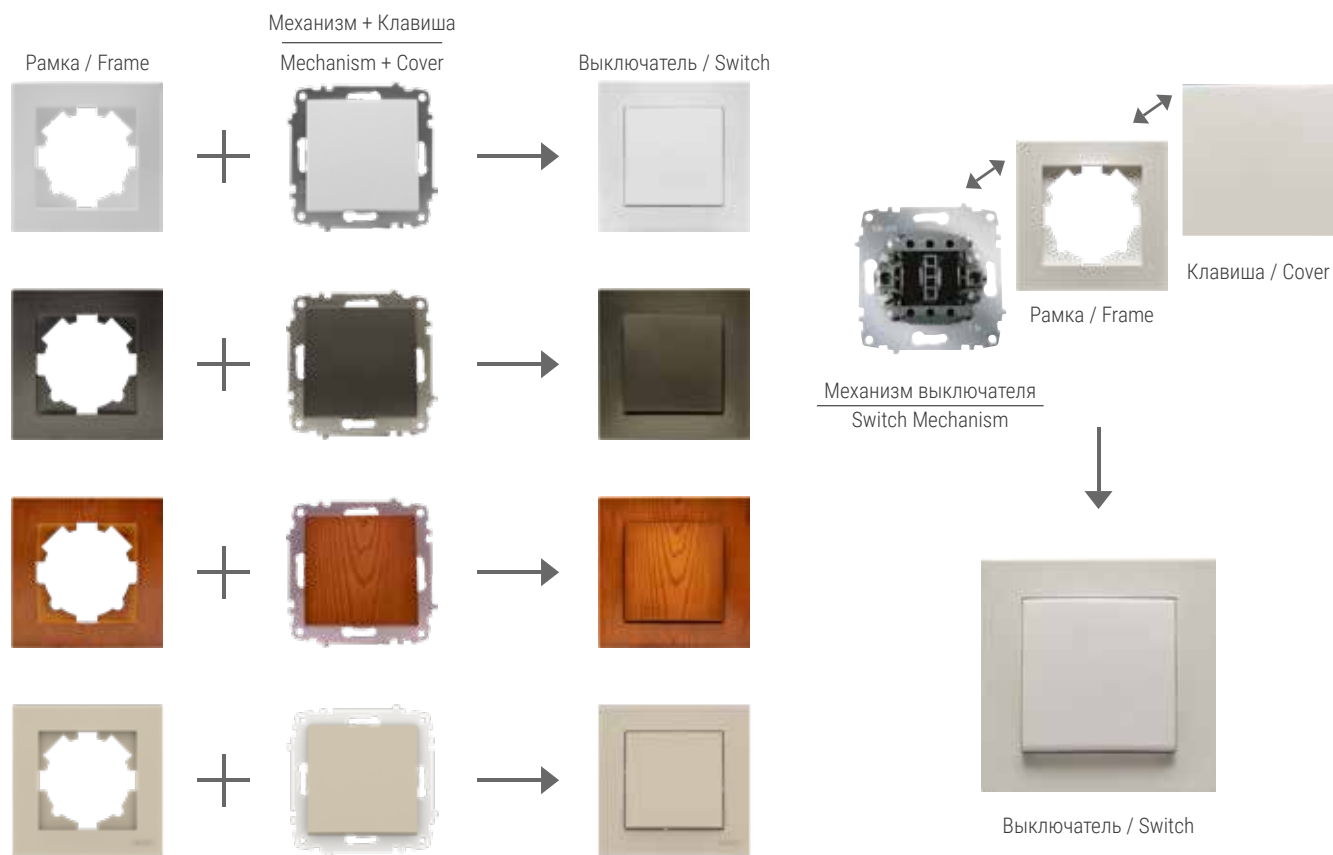

Схема Монтажа / Montage Schema