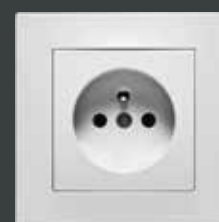

Розетка UPS

Ups socket outlet with earthed pin

510-01XX00-268