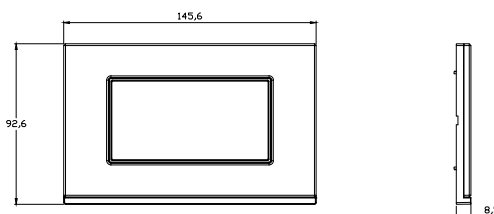

Схема Монтажа / Montage Schema

Рамки Размеры / Frame Size

2M

3M

4M

7M

turn on the life

voice