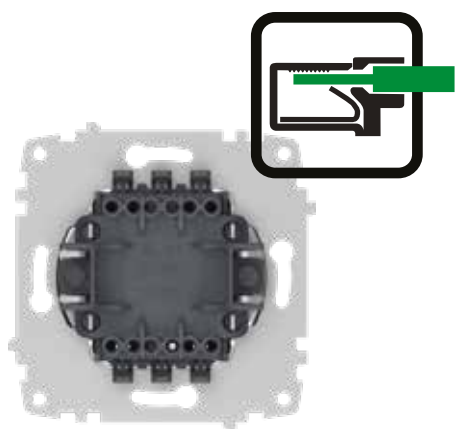

Быстрое соединение / Quick Connect

Быстрое соединение (Безвинтовое соединение)
Quick Connect (screwless)