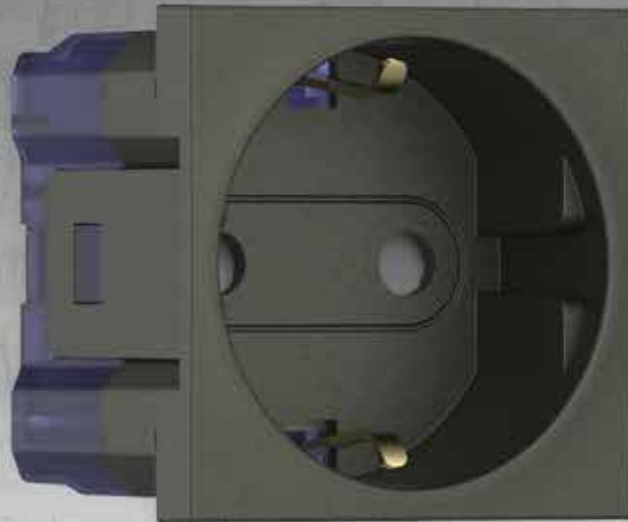

4M

7M

turn on the life

*moda*functions

ФУНКЦИИ

ELBI
ELECTRIC

Функции / Functions Клавиша и механизмы / Covers and mechanism

1M - Выключатель
одноклавишный