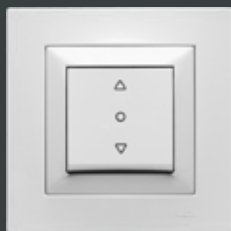

Кнопка управления Жалюзи
Трехпозиционная
Blind control switch
(3 position)

510-01XX00-297