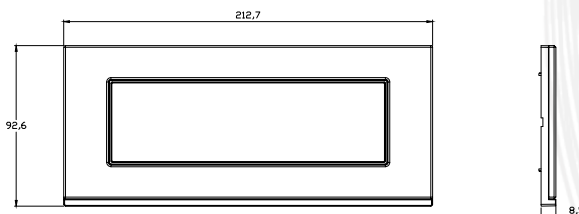

Схема Монтажа / Montage Schema

Рамки Размеры / Frame Size

2M

3M

4M

7M

turn on the life

voice